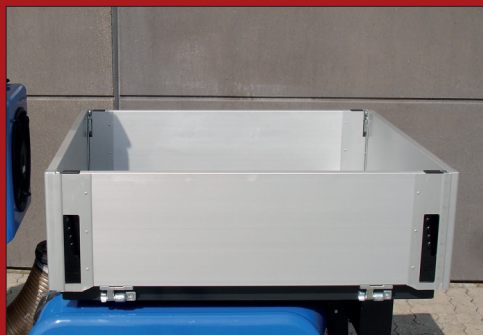

- Robust stål/alu konstruktion
- Optimal tilpasset Vitra
- Kapacitet op til 500 Kg.
- Optional: Hydraulisk Tip
- Tilpasset udvalgte spreder modeller
- Passer til Vitra's Hurtigskifte
- Fås med praktisk vogn for let opbevaring