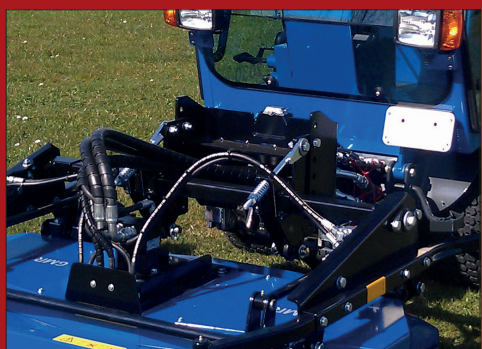

Hydraulisk justering af klippe højde